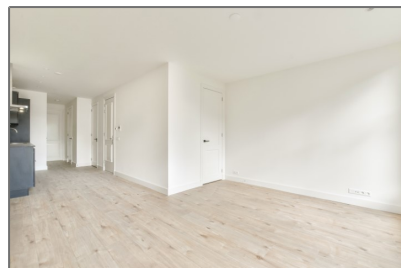

RENTED

51 m² - Elisabeth Wolffstraat 68 II 1053 TW,
Amsterdam, Noord-Holland Netherlands

Bedrooms:	2
Bathrooms:	1
Size:	51 m²
Year Built:	-1906
Double glass:	Yes

Appliances

<input checked="" type="checkbox"/> Refrigerator	<input checked="" type="checkbox"/> Microwave
<input checked="" type="checkbox"/> Stove	<input checked="" type="checkbox"/> Oven
<input checked="" type="checkbox"/> Dishwasher	<input checked="" type="checkbox"/> Freezer
<input checked="" type="checkbox"/> Extractor hood	