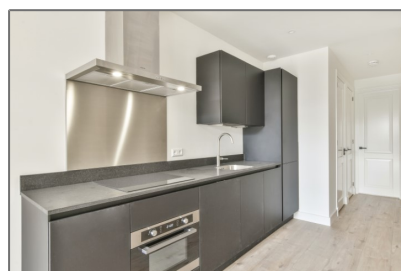

RENTED

51 m² - Elisabeth Wolffstraat 68 II 1053 TW,
Amsterdam, Noord-Holland Netherlands

Bedrooms:	2
Bathrooms:	1
Size:	51 m²
Year Built:	-1906
Double glass:	Yes

Appliances

<input checked="" type="checkbox"/> Refrigerator	<input checked="" type="checkbox"/> Microwave
<input checked="" type="checkbox"/> Stove	<input checked="" type="checkbox"/> Oven
<input checked="" type="checkbox"/> Dishwasher	<input checked="" type="checkbox"/> Freezer
<input checked="" type="checkbox"/> Extractor hood	